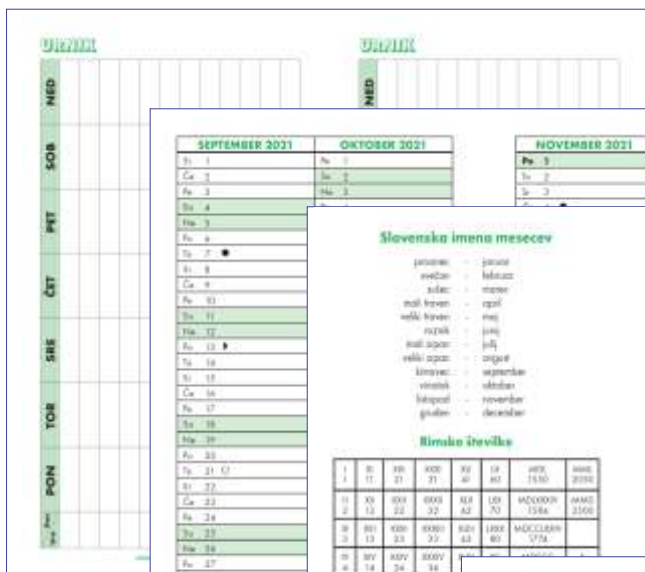

Prozoren ovitek z žepki nudi:
* celoletno zaščito platnic
* možnost vstavitve platnice po lastni izbiri

4 različne, atraktivne platnice

Žepna velikost 17 x 11 cm

160 strani praktične vsebine

Spiralna vezava za enostavno listanje

ERHART d.o.o.
info@erhart.si
tel: 041-643-789

Notranja stran platnice: 18-mesečni koledar in Nujne številke

4 urniki

Dvobarvna notranja vsebina za učinkovitejši pregled

Hitri mesečni pregled sep.2021 - avg.2022

Hitri mesečni pregled	
Ponedeljek	20. dec.
Nedelja	26. dec.
Ponedeljek 20. dec. 2021	
Torek 21. dec. 2021	
Sreda 22. dec. 2021	
Četrtek 23. dec. 2021	
Petek 24. dec. 2021	
Sobota 25. dec. 2021	
Nedelja 26. dec. 2021	