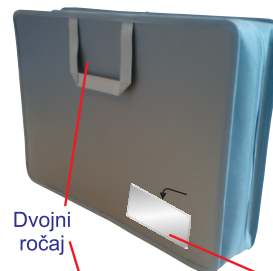

POTOVALNA TORBA za SRAJCE z ročaji

Art. E07.09.02-NT-PP **44 x 31,5 x 10 cm**

Material: **eco netkani tekstil 100 g/m2, PP plastika**
Barva: črna, siva

Priložen:
PP-podloga kot pomoč, z navodili za zlaganje srajc

Uporabna kot:
** samostojna torba
** za shranjevanje
** za prenos v potovalnem kovčku

Opiranje na "knjigo", zadruga po treh straneh
Predali (3+3) za vstavev srajc

Prosoben PVC žep za označitev (opcija za personalizacijo)

**NAJ NAŠI IZDELKI
ŠČITJO VAŠE!**

POSLOVNA TORBA "Elegance"

Art. E08.05.06-PL **44 x 36 x 9 cm**

Material: **poliestersko platno, PP**
Barva: črna

- izredno lahka, a trpežna
- možen dotisk/vezenje logotipa
- PP ojačitve ščitijo vsebino
- s "soft-shell" torbo, primerna za prenosnike
- tudi za povečan A4 format, registratorje, mape, ...

POSLOVNA TORBA "Elegance" s KLUČAVNICO

Art. E12.01.01-PL **40 x 38 x 14 cm**

Material: **poliestersko platno, PP plošče**
Barva: črna

- izredno lahka, a trpežna
- opcija: odsevni varnostni trak
- opcija: možen dotisk logotipa
- dva notranja predala
- notranje PP ojačitve ščitijo vsebino
- za varen prenos interne pošte
- sodnih spisov
- ostalih pomembnih dokumentov